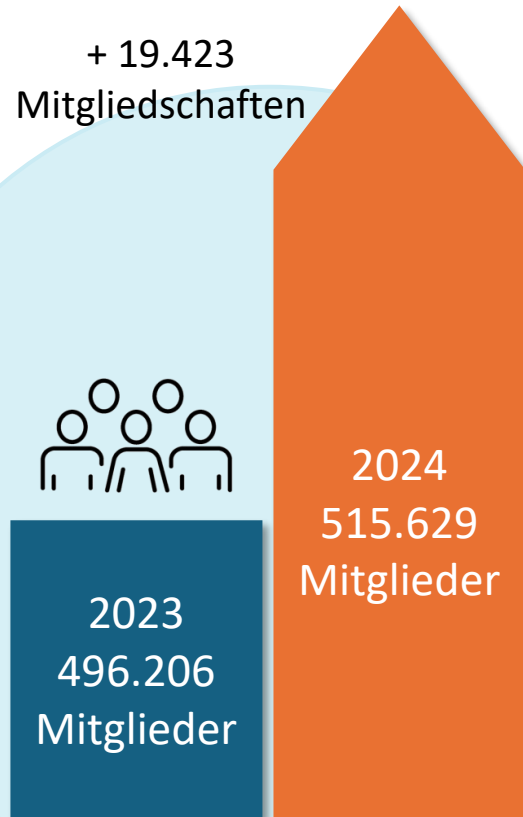

Mitgliederstatistik 2024

Sportbund Pfalz

sportbund
pfalz

Inhalt

- Kurzübersicht
- Entwicklung seit 1951
- Mitglieder
- Vereine
- Vereinsfunktionäre
- Fachverbände
- Sportkreise

Die Mitgliederstatistik

Einmal im Jahr werden die Mitgliedsvereine im Sportbund aufgefordert, ihre Bestandsmeldungen online zu erledigen. Hierbei müssen wichtige Daten eingegeben werden, wie beispielsweise die Anzahl der Mitglieder pro Fachverband und aufgeschlüsselt nach Jahrgang und Geschlecht sowie die Beiträge, die der Verein von seinen Mitgliedern erhebt. Aus der Bestandserhebung erstellt der Sportbund Pfalz die Mitgliederstatistik.

Kurzübersicht

Organisationsgrad:

35,87 %

aller Pfälzer sind Mitglied in einem Sportverein.

+ 19.423
Mitgliedschaften

Südwestdeutscher **Fußball**verband
155.665 Mitglieder in 524 Vereinen

Pfälzer **Turner**bund
95.008 Mitglieder in 370 Vereinen

Vereine & Mitgliedschaften: Entwicklung seit 1951

sportbund pfalz

Mitglieder 

Entwicklung der Mitgliedschaften in den letzten zehn Jahren (2014-2024) & Höchststand

Höchststand der Mitgliedschaften
seit Erfassungsbeginn 1951.

Verteilung nach Altersgruppen und Geschlecht 2024

■ männlich ■ weiblich

Hinweis: Zukünftig werden weitere Geschlechter abgefragt und erfasst.

Altersgruppe	Mitglieder absolut		Mitglieder prozentual	
	männlich	weiblich	männlich	weiblich
bis 6 Jahre	32.171		6,24 %	
	17.478	14.693	5,47 %	7,49 %
7 – 14 Jahre	84.274		16,34 %	
	49.743	34.531	15,57 %	17,60 %
15 – 18 Jahre	31.402		6,09 %	
	19.594	11.808	6,13 %	6,02 %
19 – 26 Jahre	44.826		8,69 %	
	29.121	15.705	9,12 %	8,00 %
27 – 40 Jahre	82.669		16,03 %	
	52.380	30.289	16,40 %	15,44 %
41 – 60 Jahre	127.872		24,80 %	
	79.400	48.472	24,86 %	24,70 %
Über 60 Jahre	112.415		21,80 %	
	71.700	40.715	22,45 %	20,75 %