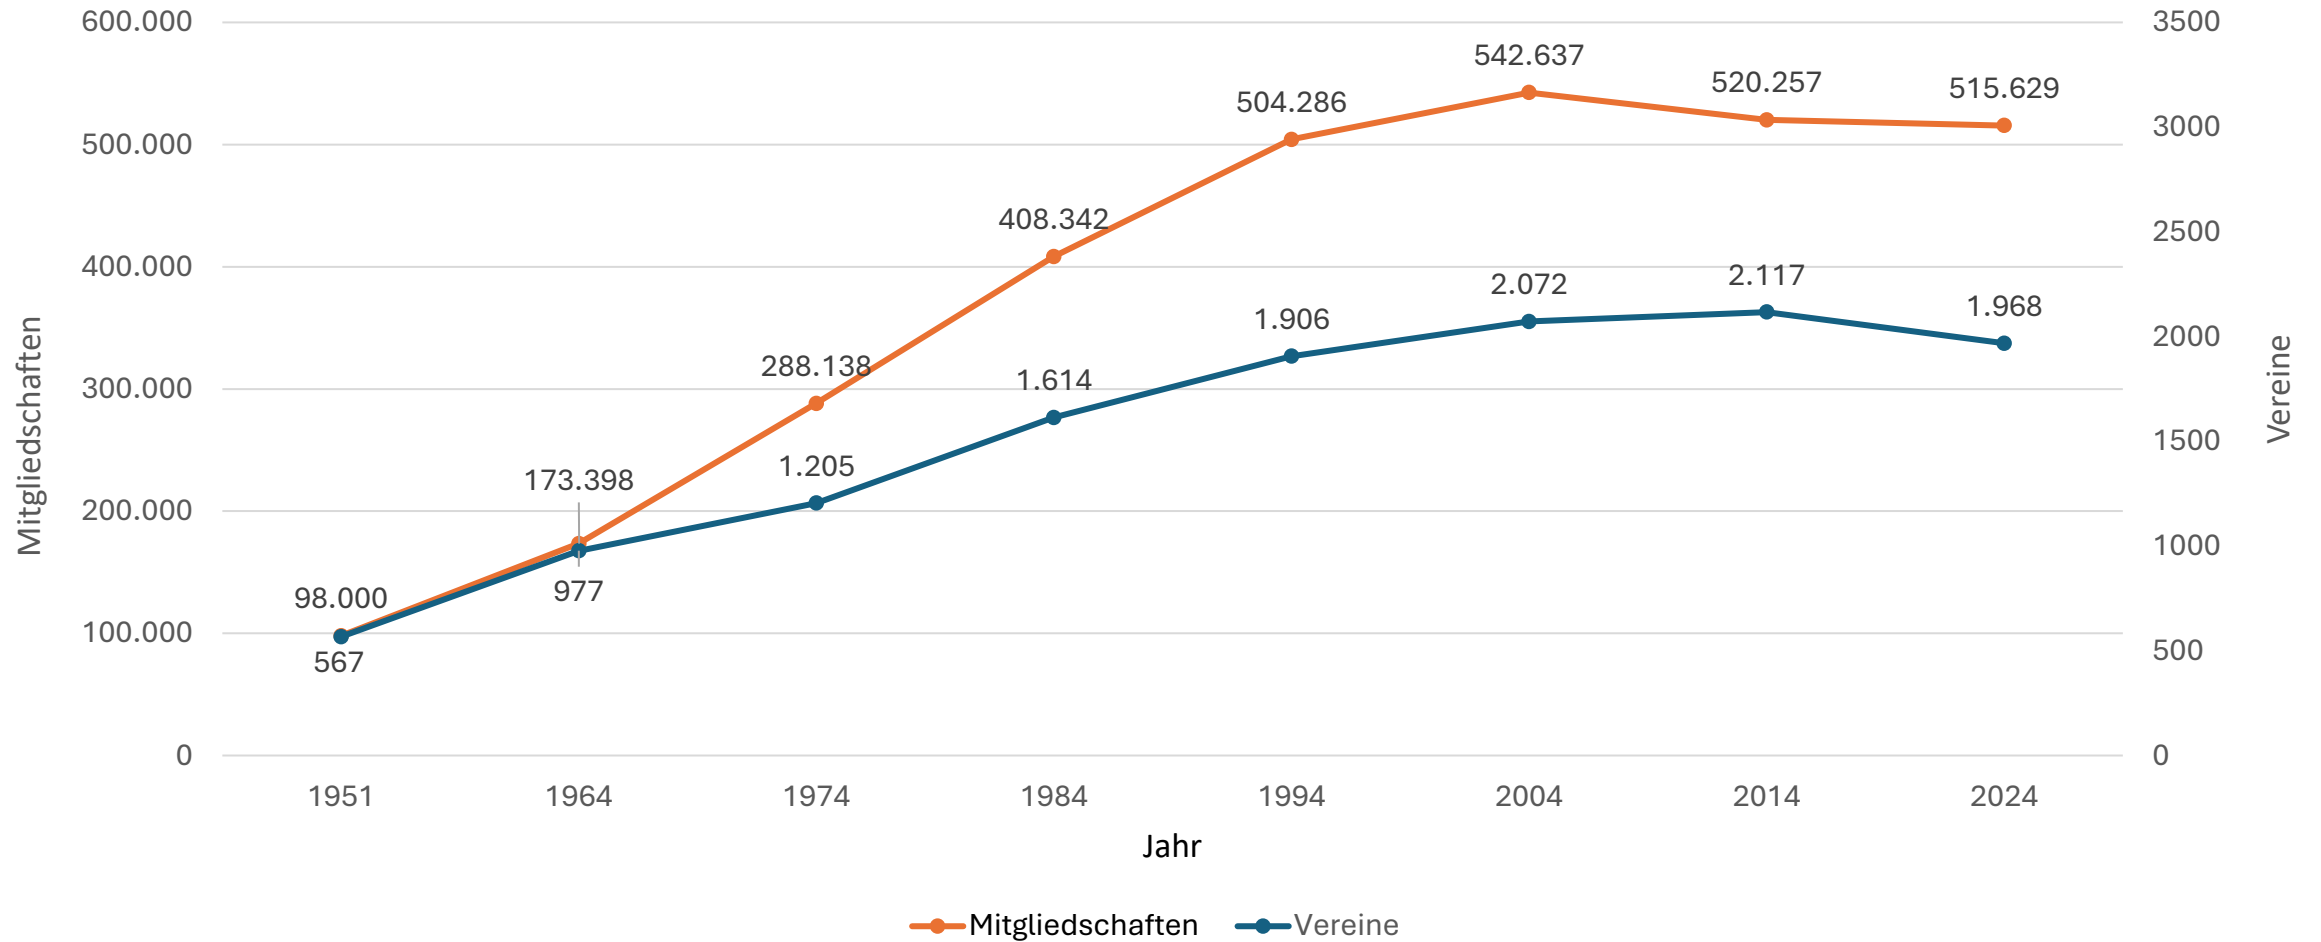

Kurzübersicht

Organisationsgrad:

35,87 %

aller Pfälzer sind Mitglied in einem Sportverein.

+ 19.423
Mitgliedschaften

Südwestdeutscher **Fußball**verband
155.665 Mitglieder in 524 Vereinen

Pfälzer **Turner**bund
95.008 Mitglieder in 370 Vereinen

Tennisverband Pfalz
30.620 Mitglieder in 217 Vereinen

Sportkreis **Kaiserslautern-Stadt**
52.842 Mitglieder in 95 Vereinen

Rhein-Pfalz-Kreis
51.231 Mitglieder
in 169 Vereinen

Sportkreis **Germersheim**
55.396 Mitglieder in 189 Vereinen

Vereine & Mitgliedschaften: Entwicklung seit 1951

sportbund pfalz

Mitglieder 

Entwicklung der Mitgliedschaften in den letzten zehn Jahren (2014-2024) & Höchststand

Höchststand der Mitgliedschaften
seit Erfassungsbeginn 1951.

Verteilung nach Altersgruppen und Geschlecht 2024

■ männlich ■ weiblich

Hinweis: Zukünftig werden weitere Geschlechter abgefragt und erfasst.

Altersgruppe	Mitglieder absolut		Mitglieder prozentual	
	männlich	weiblich	männlich	weiblich
bis 6 Jahre	32.171		6,24 %	
	17.478	14.693	5,47 %	7,49 %
7 – 14 Jahre	84.274		16,34 %	
	49.743	34.531	15,57 %	17,60 %
15 – 18 Jahre	31.402		6,09 %	
	19.594	11.808	6,13 %	6,02 %
19 – 26 Jahre	44.826		8,69 %	
	29.121	15.705	9,12 %	8,00 %
27 – 40 Jahre	82.669		16,03 %	
	52.380	30.289	16,40 %	15,44 %
41 – 60 Jahre	127.872		24,80 %	
	79.400	48.472	24,86 %	24,70 %
Über 60 Jahre	112.415		21,80 %	
	71.700	40.715	22,45 %	20,75 %