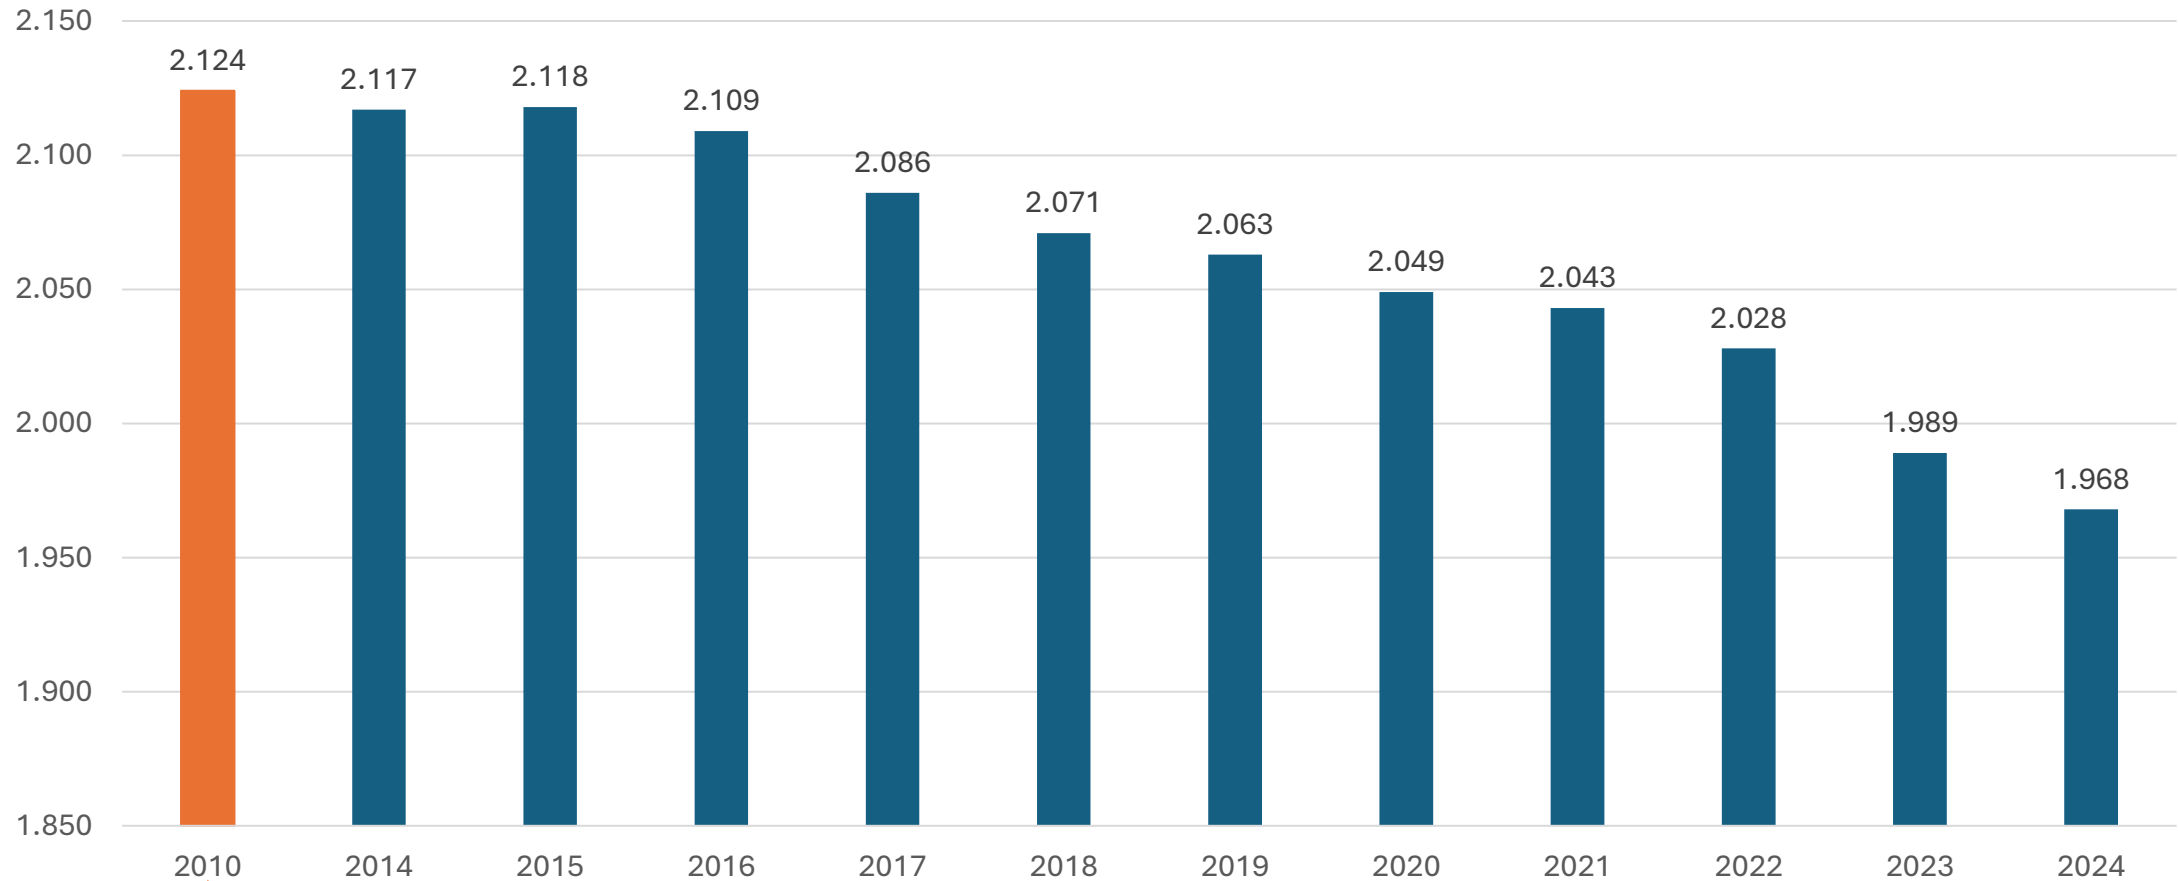

Vereine & Mitgliedschaften: Entwicklung seit 1951

sportbund pfalz

Mitglieder 

Entwicklung der Mitgliedschaften in den letzten zehn Jahren (2014-2024) & Höchststand

Höchststand der Mitgliedschaften
seit Erfassungsbeginn 1951.

Verteilung nach Altersgruppen und Geschlecht 2024

■ männlich ■ weiblich

Hinweis: Zukünftig werden weitere Geschlechter abgefragt und erfasst.

Altersgruppe	Mitglieder absolut		Mitglieder prozentual	
	männlich	weiblich	männlich	weiblich
bis 6 Jahre	32.171		6,24 %	
	17.478	14.693	5,47 %	7,49 %
7 – 14 Jahre	84.274		16,34 %	
	49.743	34.531	15,57 %	17,60 %
15 – 18 Jahre	31.402		6,09 %	
	19.594	11.808	6,13 %	6,02 %
19 – 26 Jahre	44.826		8,69 %	
	29.121	15.705	9,12 %	8,00 %
27 – 40 Jahre	82.669		16,03 %	
	52.380	30.289	16,40 %	15,44 %
41 – 60 Jahre	127.872		24,80 %	
	79.400	48.472	24,86 %	24,70 %
Über 60 Jahre	112.415		21,80 %	
	71.700	40.715	22,45 %	20,75 %

Altersstruktur 2024

sportbund pfalz

Vereine

Entwicklung der Vereine in den letzten zehn Jahren (2014-2024) & Höchststand

Höchststand der Vereine
seit Erfassungsbeginn 1951.

Die fünfzehn größten Vereine nach Mitgliedern