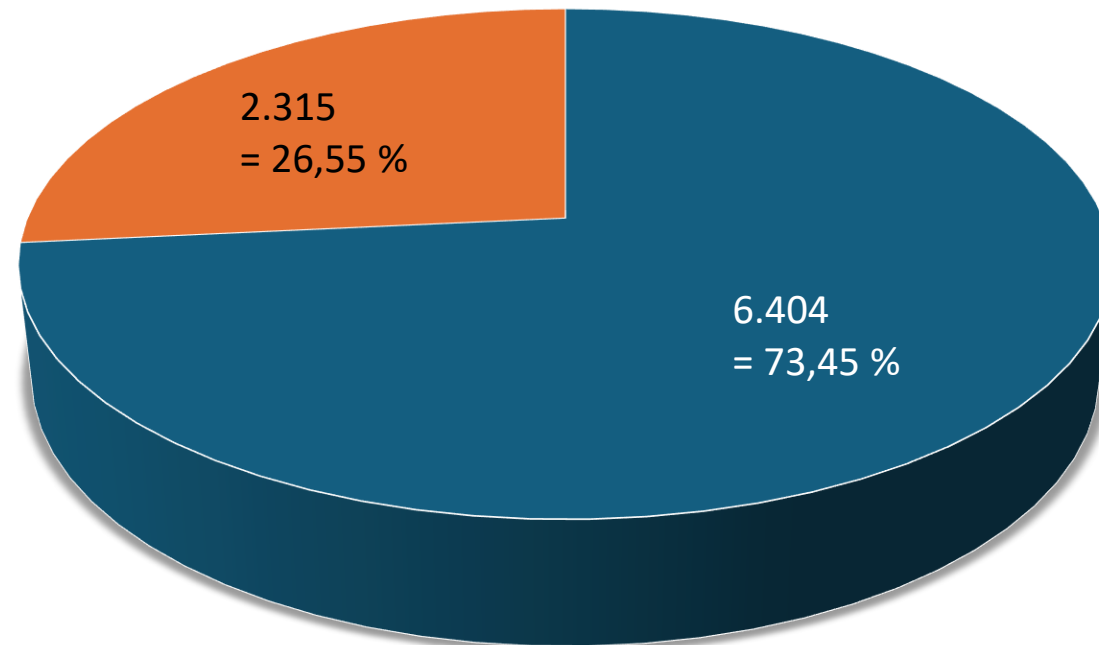

Geschlechterverteilung bei den Vereinsfunktionären

■ männlich ■ weiblich