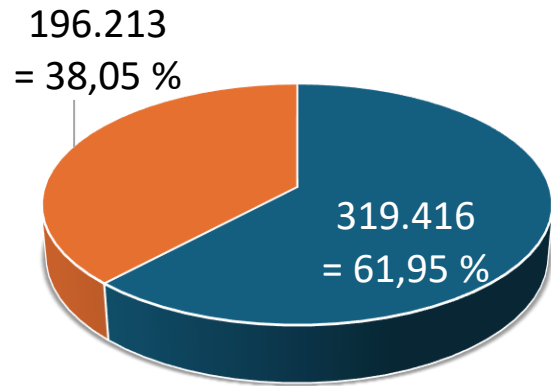

Tennisverband Pfalz
30.620 Mitglieder in 217 Vereinen

Sportkreis **Kaiserslautern-Stadt**
52.842 Mitglieder in 95 Vereinen

Rhein-Pfalz-Kreis
51.231 Mitglieder
in 169 Vereinen

Sportkreis **Germersheim**
55.396 Mitglieder in 189 Vereinen

Vereine & Mitgliedschaften: Entwicklung seit 1951

sportbund pfalz

Mitglieder 

Entwicklung der Mitgliedschaften in den letzten zehn Jahren (2014-2024) & Höchststand

Höchststand der Mitgliedschaften
seit Erfassungsbeginn 1951.

Verteilung nach Altersgruppen und Geschlecht 2024

■ männlich ■ weiblich

Hinweis: Zukünftig werden weitere Geschlechter abgefragt und erfasst.

Altersgruppe	Mitglieder absolut		Mitglieder prozentual	
	männlich	weiblich	männlich	weiblich
bis 6 Jahre	32.171		6,24 %	
	17.478	14.693	5,47 %	7,49 %
7 – 14 Jahre	84.274		16,34 %	
	49.743	34.531	15,57 %	17,60 %
15 – 18 Jahre	31.402		6,09 %	
	19.594	11.808	6,13 %	6,02 %
19 – 26 Jahre	44.826		8,69 %	
	29.121	15.705	9,12 %	8,00 %
27 – 40 Jahre	82.669		16,03 %	
	52.380	30.289	16,40 %	15,44 %
41 – 60 Jahre	127.872		24,80 %	
	79.400	48.472	24,86 %	24,70 %
Über 60 Jahre	112.415		21,80 %	
	71.700	40.715	22,45 %	20,75 %

Altersstruktur 2024

sportbund pfalz

Vereine

Entwicklung der Vereine in den letzten zehn Jahren (2014-2024) & Höchststand

Höchststand der Vereine
seit Erfassungsbeginn 1951.

Die fünfzehn größten Vereine nach Mitgliedern