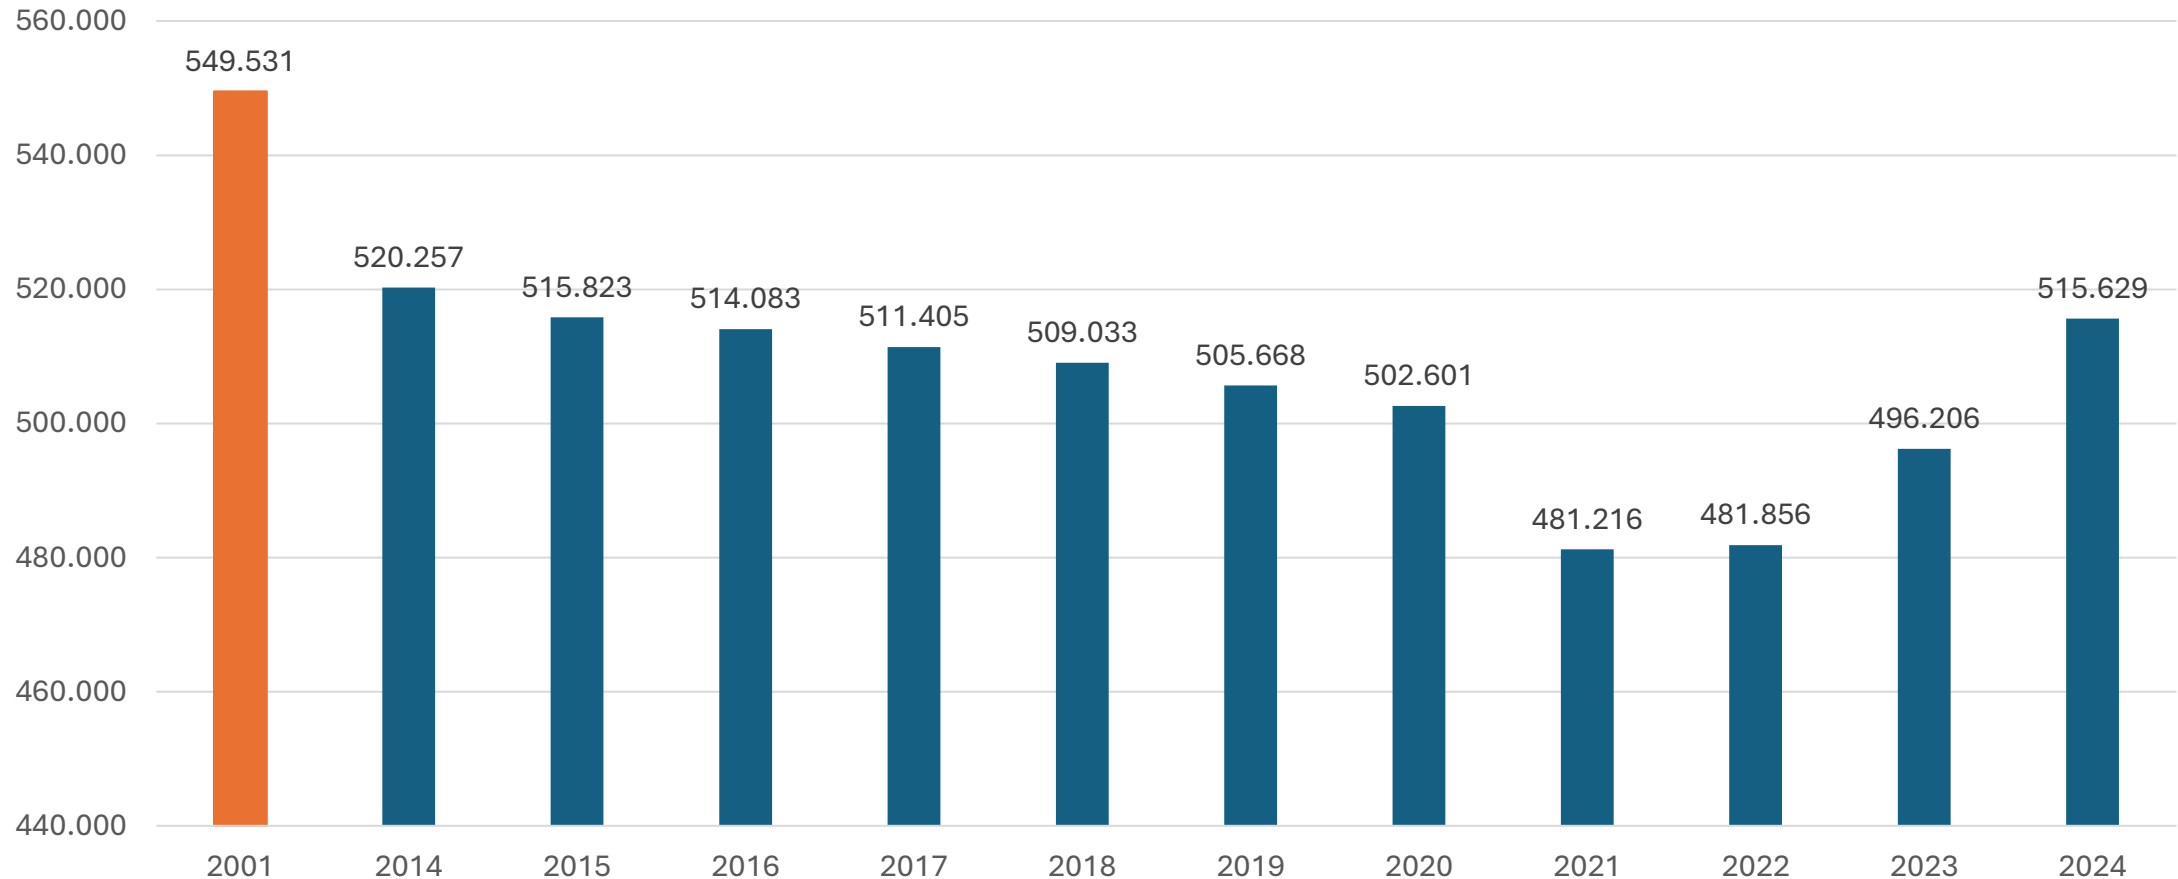

Vereine & Mitgliedschaften: Entwicklung seit 1951

sportbund pfalz

Mitglieder 

Entwicklung der Mitgliedschaften in den letzten zehn Jahren (2014-2024) & Höchststand

Höchststand der Mitgliedschaften
seit Erfassungsbeginn 1951.

Verteilung nach Altersgruppen und Geschlecht 2024

■ männlich ■ weiblich

Hinweis: Zukünftig werden weitere Geschlechter abgefragt und erfasst.

Altersgruppe	Mitglieder absolut		Mitglieder prozentual	
	männlich	weiblich	männlich	weiblich
bis 6 Jahre	32.171		6,24 %	
	17.478	14.693	5,47 %	7,49 %
7 – 14 Jahre	84.274		16,34 %	
	49.743	34.531	15,57 %	17,60 %
15 – 18 Jahre	31.402		6,09 %	
	19.594	11.808	6,13 %	6,02 %
19 – 26 Jahre	44.826		8,69 %	
	29.121	15.705	9,12 %	8,00 %
27 – 40 Jahre	82.669		16,03 %	
	52.380	30.289	16,40 %	15,44 %
41 – 60 Jahre	127.872		24,80 %	
	79.400	48.472	24,86 %	24,70 %
Über 60 Jahre	112.415		21,80 %	
	71.700	40.715	22,45 %	20,75 %

Altersstruktur 2024

sportbund pfalz

Vereine

Entwicklung der Vereine in den letzten zehn Jahren (2014-2024) & Höchststand

Höchststand der Vereine
seit Erfassungsbeginn 1951.

Die fünfzehn größten Vereine nach Mitgliedern