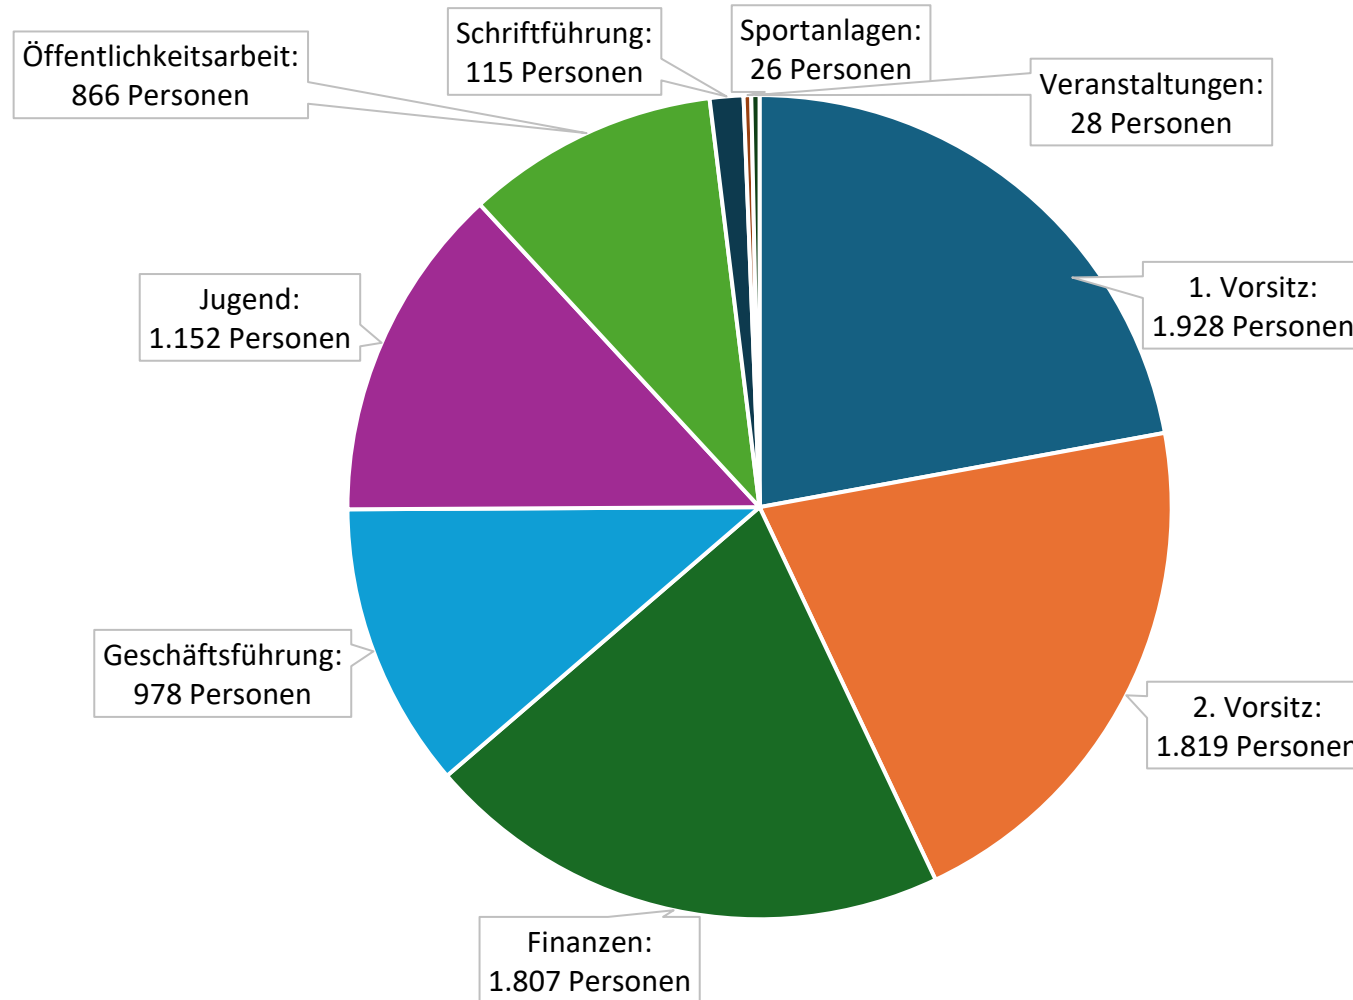

Verteilung nach Altersgruppen und Geschlecht 2024

■ männlich ■ weiblich

Hinweis: Zukünftig werden weitere Geschlechter abgefragt und erfasst.

Altersgruppe	Mitglieder absolut		Mitglieder prozentual	
	männlich	weiblich	männlich	weiblich
bis 6 Jahre	32.171		6,24 %	
	17.478	14.693	5,47 %	7,49 %
7 – 14 Jahre	84.274		16,34 %	
	49.743	34.531	15,57 %	17,60 %
15 – 18 Jahre	31.402		6,09 %	
	19.594	11.808	6,13 %	6,02 %
19 – 26 Jahre	44.826		8,69 %	
	29.121	15.705	9,12 %	8,00 %
27 – 40 Jahre	82.669		16,03 %	
	52.380	30.289	16,40 %	15,44 %
41 – 60 Jahre	127.872		24,80 %	
	79.400	48.472	24,86 %	24,70 %
Über 60 Jahre	112.415		21,80 %	
	71.700	40.715	22,45 %	20,75 %

Altersstruktur 2024

sportbund pfalz

Vereine

Entwicklung der Vereine in den letzten zehn Jahren (2014-2024) & Höchststand

Höchststand der Vereine
seit Erfassungsbeginn 1951.

Die fünfzehn größten Vereine nach Mitgliedern

Rang	Sportverein	Mitglieder
1	1. Fußball-Club 1900 Kaiserslautern	27.954
2	Deutscher Alpenverein Sektion Landau/Pfalz	4.401
3	Turn- und Sportverein 1847 Speyer	3.676
4	Deutscher Alpenverein Sektion Kaiserslautern	3.510
5	Eisenbahner-Sportverein 1927 Ludwigshafen	3.013
6	Ludwigshafener Schwimmverein 07	2.834
7	Deutscher Alpenverein Neustadt	2.435
8	Turnverein 1890 Rheinzabern	2.188
9	Vereinigte Turnerschaft Zweibrücken 1861/97	1.991
10	Turnerschaft 1863 Germersheim	1.990
11	Turn- und Sportgemeinde 1861 Kaiserslautern	1.957
12	Deutscher Alpenverein Sektion Ludwigshafen	1.933
13	Deutscher Alpenverein Sektion Speyer	1.927
14	Turn- und Spielgemeinde 1954 Maxdorf	1.837
15	SG Stern Wörth/Germersheim	1.793

Ein- und Mehrspartenvereine

■ Einparteivereine ■ Mehrparteivereine

Vereinsfunktionäre

Gemeldete Vereinsfunktionäre

8.719 Ämter

sind in den pfälzischen Sportvereinen besetzt.

*Die Funktionen Schriftführung, Sportanlagen und Veranstaltungen werden neu in der Bestandserhebung des Sportbundes Pfalz abgefragt, weshalb diese Verteilung erst in den kommenden Jahren richtig aussagekräftig werden kann.