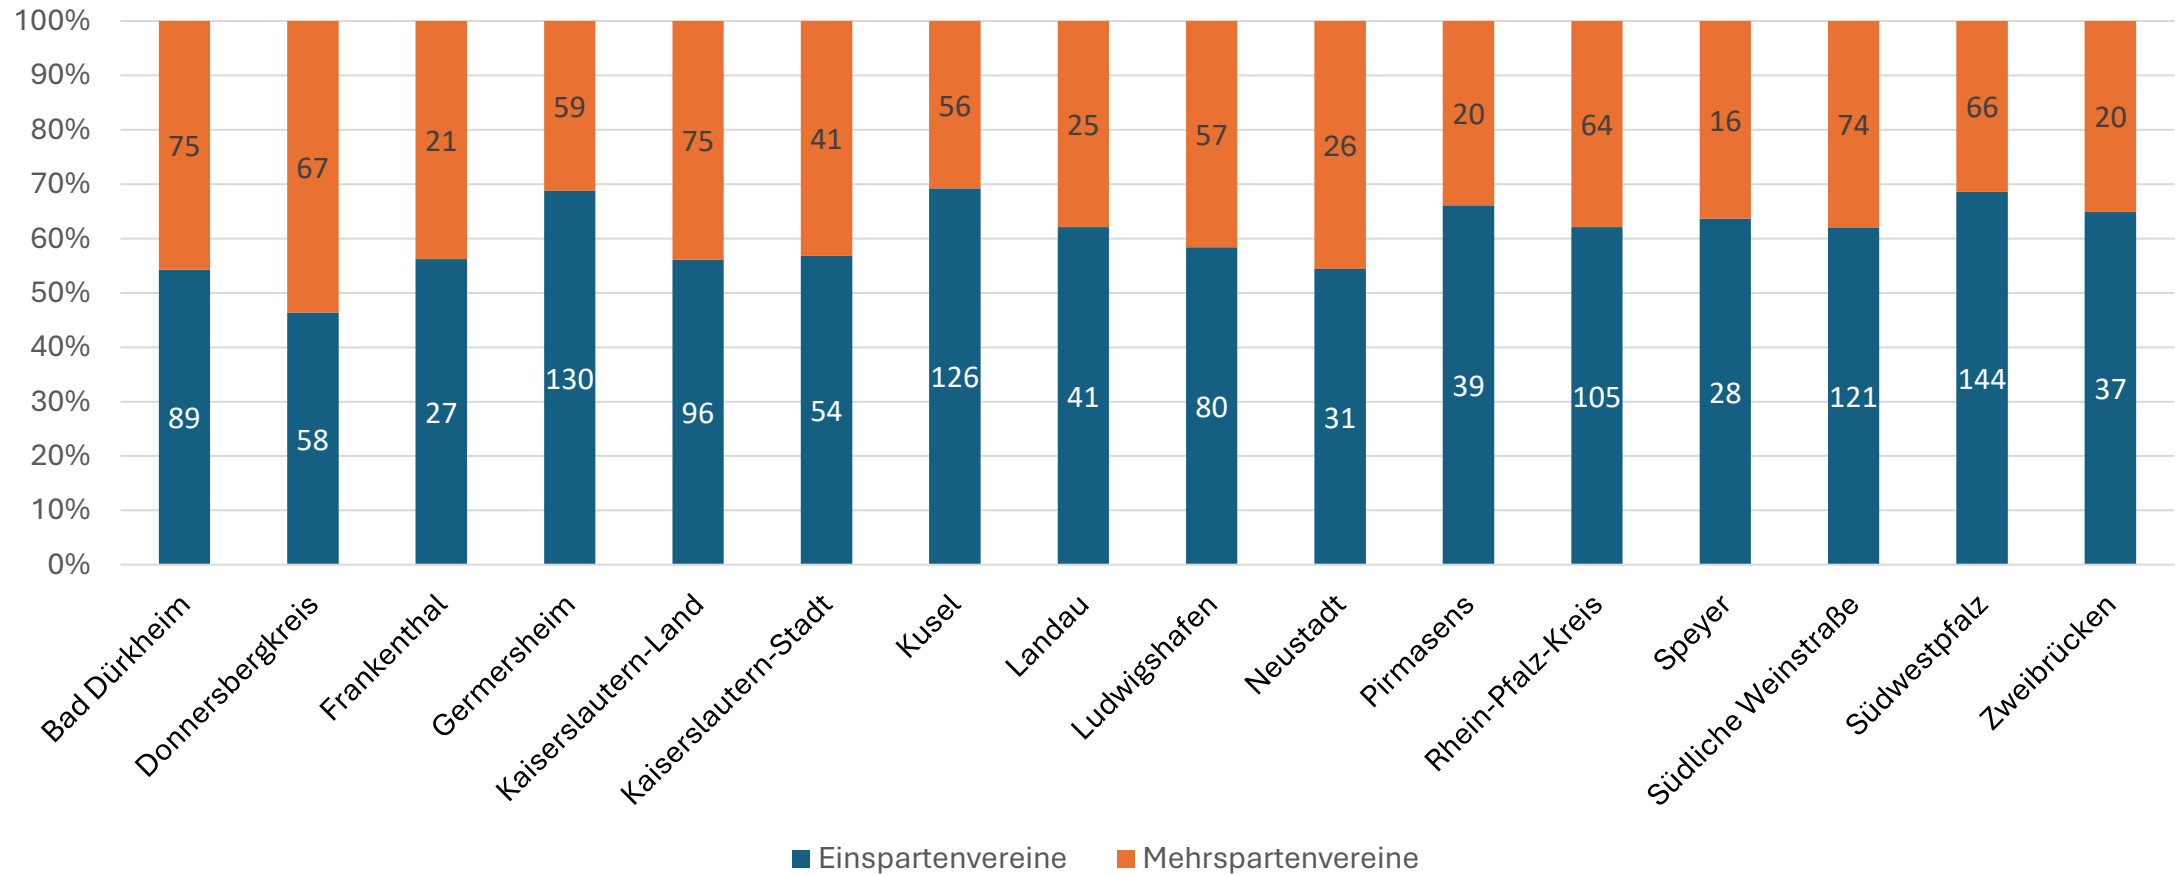

Ein- und Mehrspartenvereine in den Sportkreisen