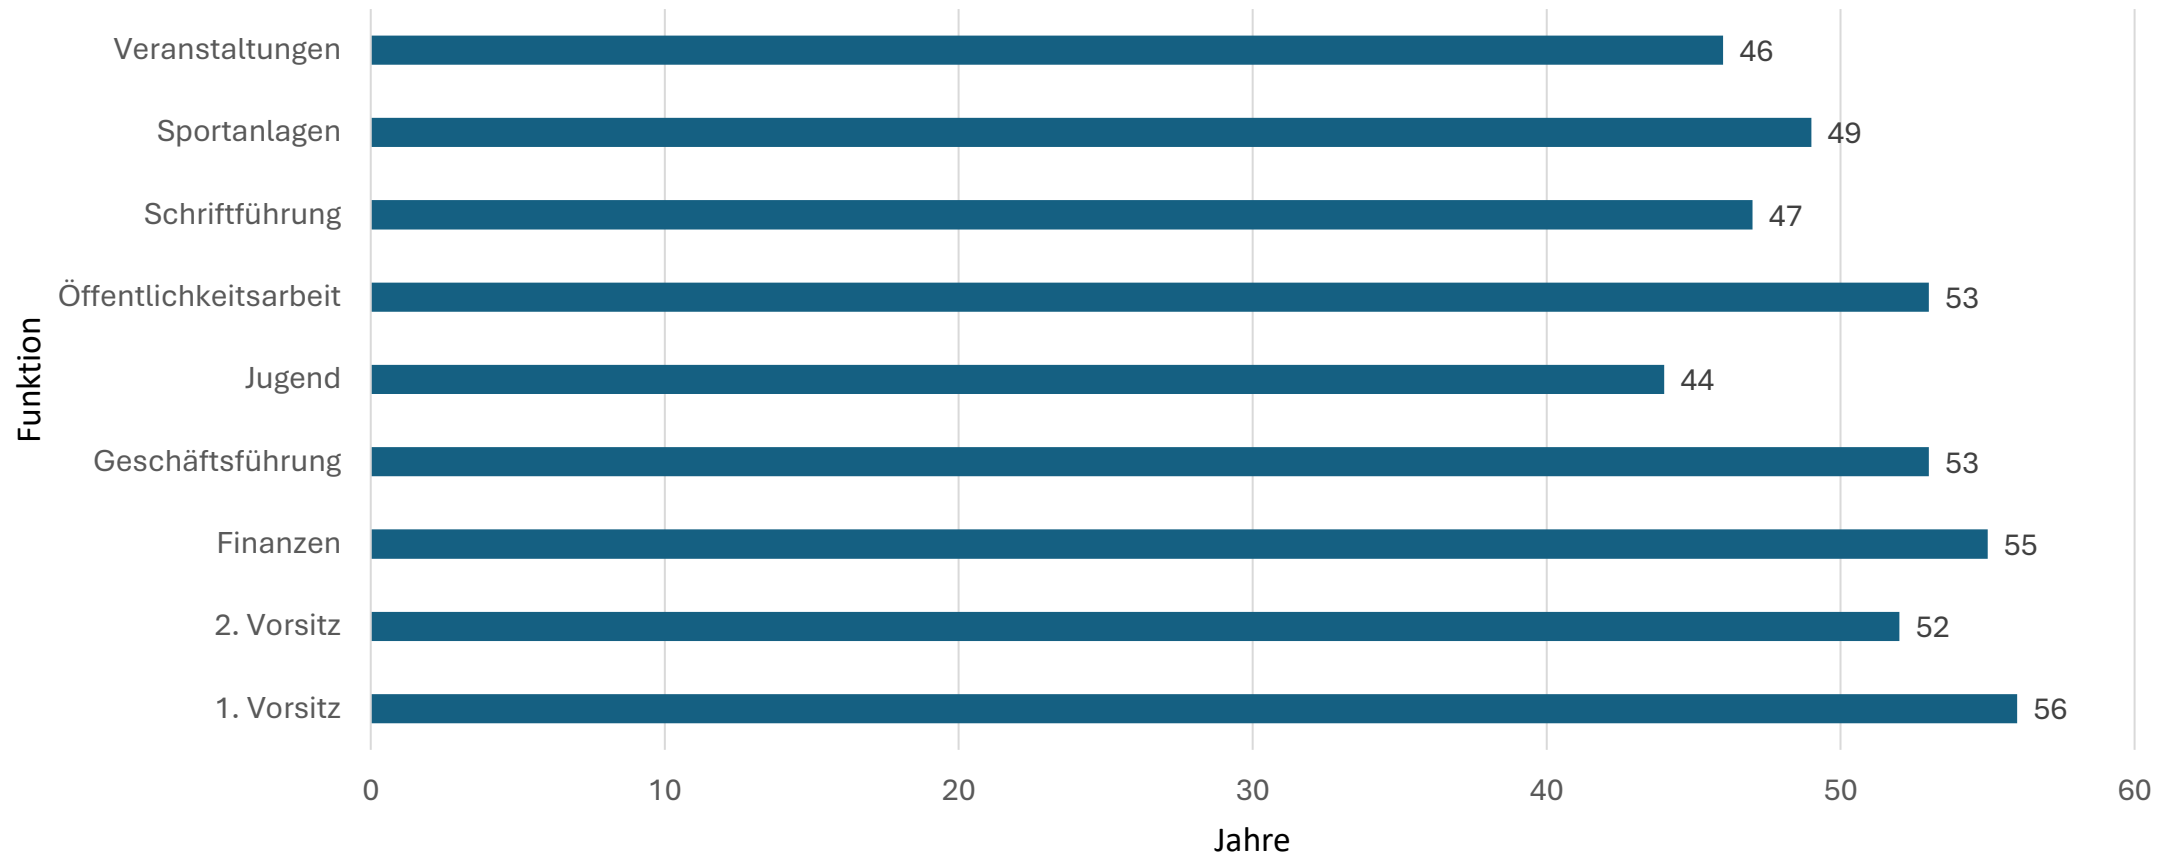

Durchschnittsalter gemeldeter Vereinsfunktionäre

Das Durchschnittsalter der pfälzischen Vereinsfunktionäre beträgt **53 Jahre**.

*Die Angabe des Geburtsdatums von Funktionären ist ein neues Pflichtfeld in der Bestandserhebung des Sportbundes Pfalz, weshalb diese Angaben erst in den kommenden Jahren richtig aussagekräftig werden können.