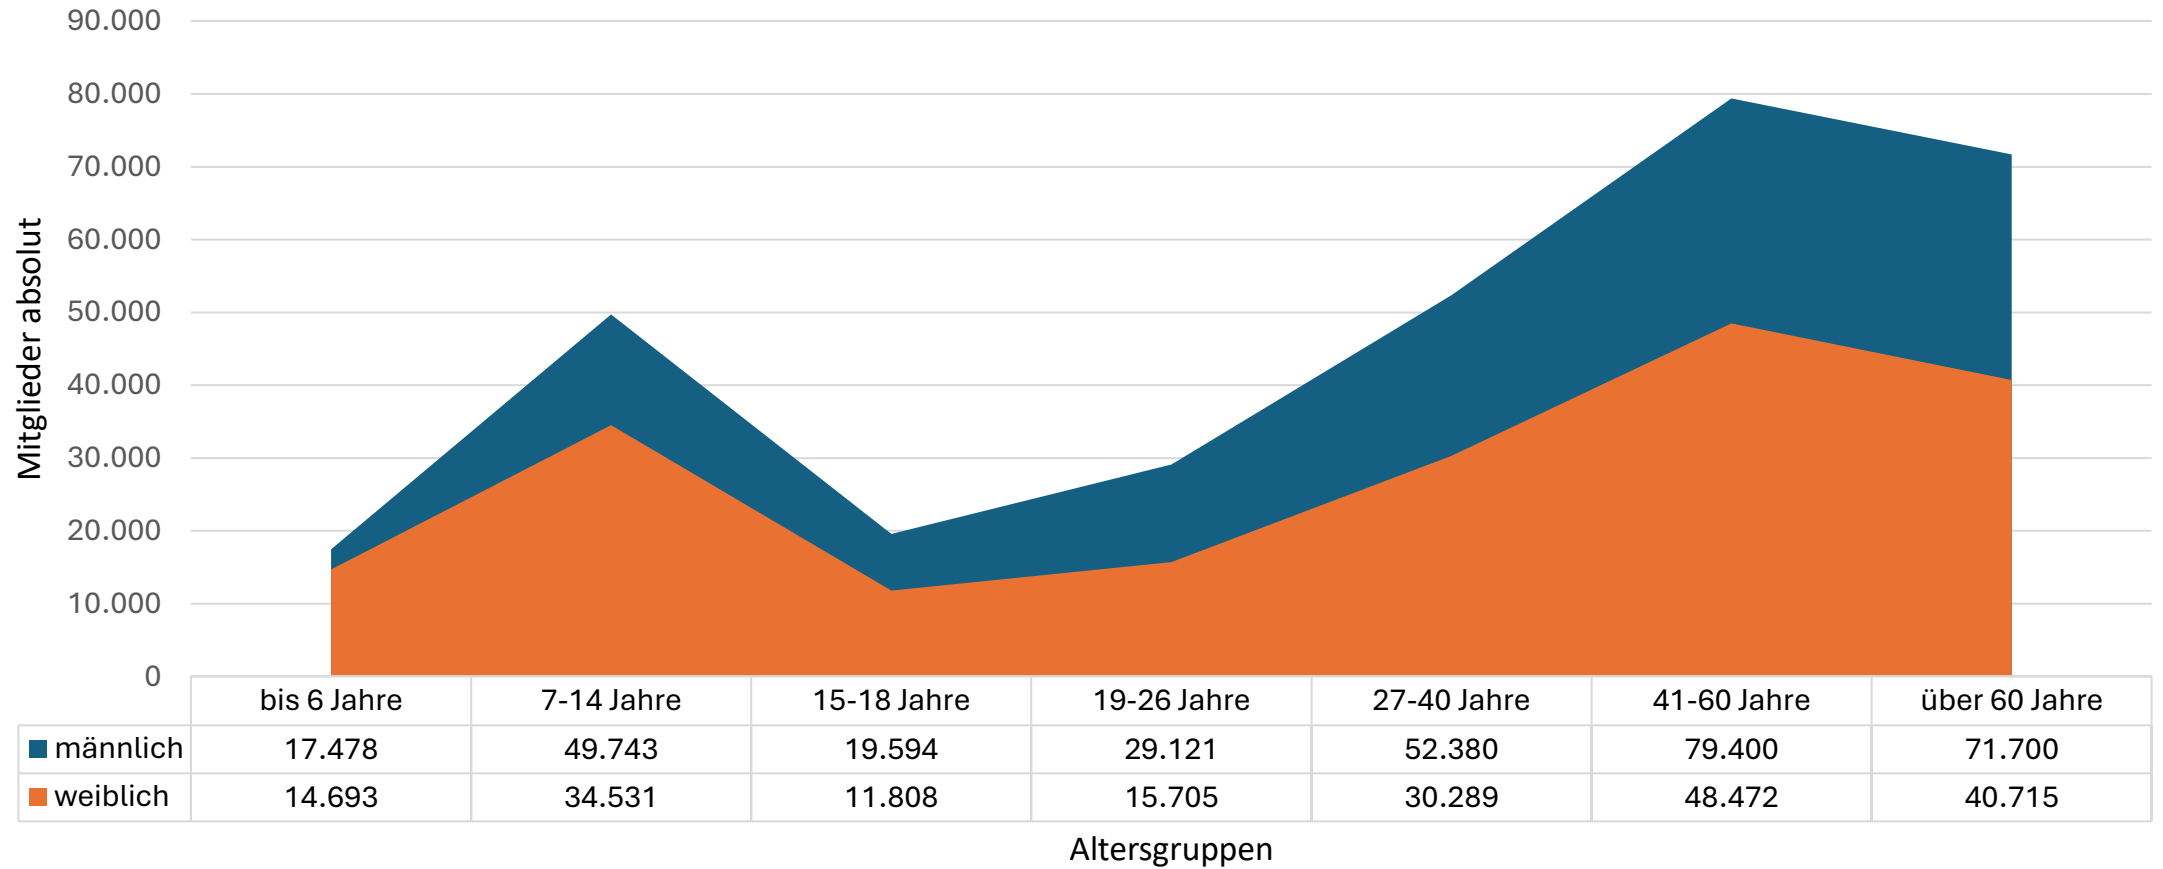

Vereine & Mitgliedschaften: Entwicklung seit 1951

sportbund pfalz

Mitglieder 

Entwicklung der Mitgliedschaften in den letzten zehn Jahren (2014-2024) & Höchststand

Höchststand der Mitgliedschaften
seit Erfassungsbeginn 1951.

Verteilung nach Altersgruppen und Geschlecht 2024

■ männlich ■ weiblich

Hinweis: Zukünftig werden weitere Geschlechter abgefragt und erfasst.

Altersgruppe	Mitglieder absolut		Mitglieder prozentual	
	männlich	weiblich	männlich	weiblich
bis 6 Jahre	32.171		6,24 %	
	17.478	14.693	5,47 %	7,49 %
7 – 14 Jahre	84.274		16,34 %	
	49.743	34.531	15,57 %	17,60 %
15 – 18 Jahre	31.402		6,09 %	
	19.594	11.808	6,13 %	6,02 %
19 – 26 Jahre	44.826		8,69 %	
	29.121	15.705	9,12 %	8,00 %
27 – 40 Jahre	82.669		16,03 %	
	52.380	30.289	16,40 %	15,44 %
41 – 60 Jahre	127.872		24,80 %	
	79.400	48.472	24,86 %	24,70 %
Über 60 Jahre	112.415		21,80 %	
	71.700	40.715	22,45 %	20,75 %

Altersstruktur 2024

sportbund pfalz

Vereine

Entwicklung der Vereine in den letzten zehn Jahren (2014-2024) & Höchststand

Höchststand der Vereine
seit Erfassungsbeginn 1951.

Die fünfzehn größten Vereine nach Mitgliedern