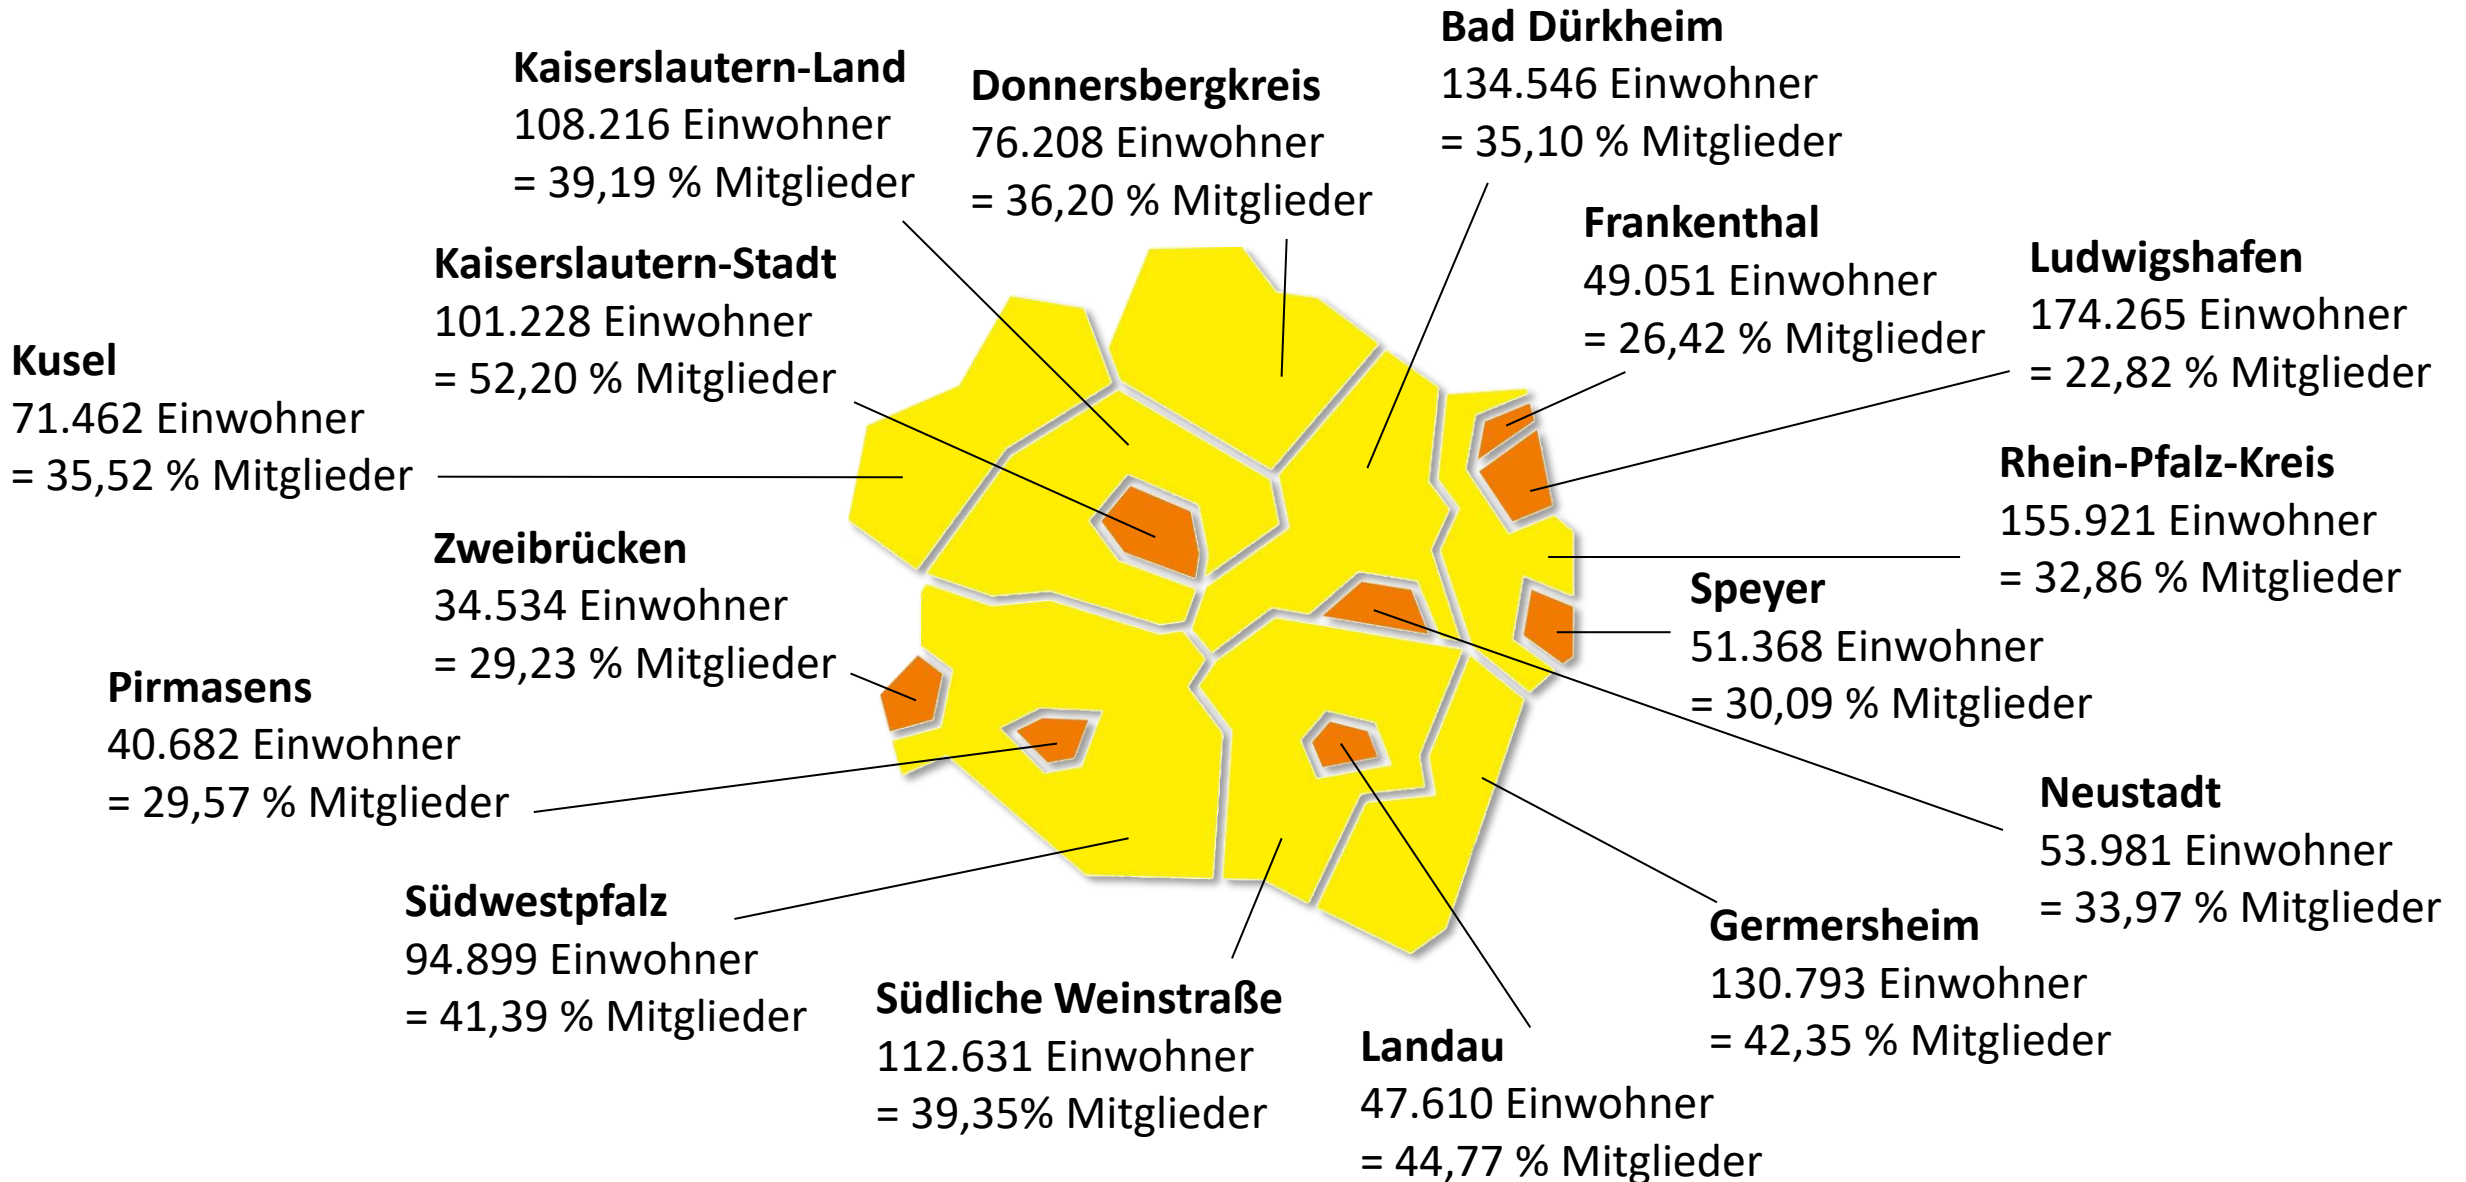

Mitgliederübersicht der Sportkreise 2024

Sportkreis	Vereine	Mitglieder gesamt	männlich	weiblich
Bad Dürkheim	164	47.219	27.480	19.739
Donnersbergkreis	125	27.584	16.645	10.939
Frankenthal	48	12.961	7.832	5.129
Germersheim	189	55.396	34.221	21.175
Kaiserslautern-Land	171	42.409	25.242	17.167
Kaiserslautern-Stadt	95	52.842	38.664	14.178
Kusel	182	25.382	16.975	8.407
Landau	66	21.317	12.841	8.476
Ludwigshafen	137	39.768	23.727	16.041
Neustadt	57	18.337	10.613	7.724
Pirmasens	59	12.030	7.433	4.597
Rhein-Pfalz-Kreis	169	51.231	30.994	20.237
Speyer	44	15.458	9.085	6.373
Südliche Weinstraße	195	44.319	27.350	16.969
Südwestpfalz	210	39.281	24.480	14.801
Zweibrücken	57	10.095	5.834	4.261

Organisationsgrad in den Sportkreisen

*Mitglieder im Verhältnis zur Einwohnerzahl