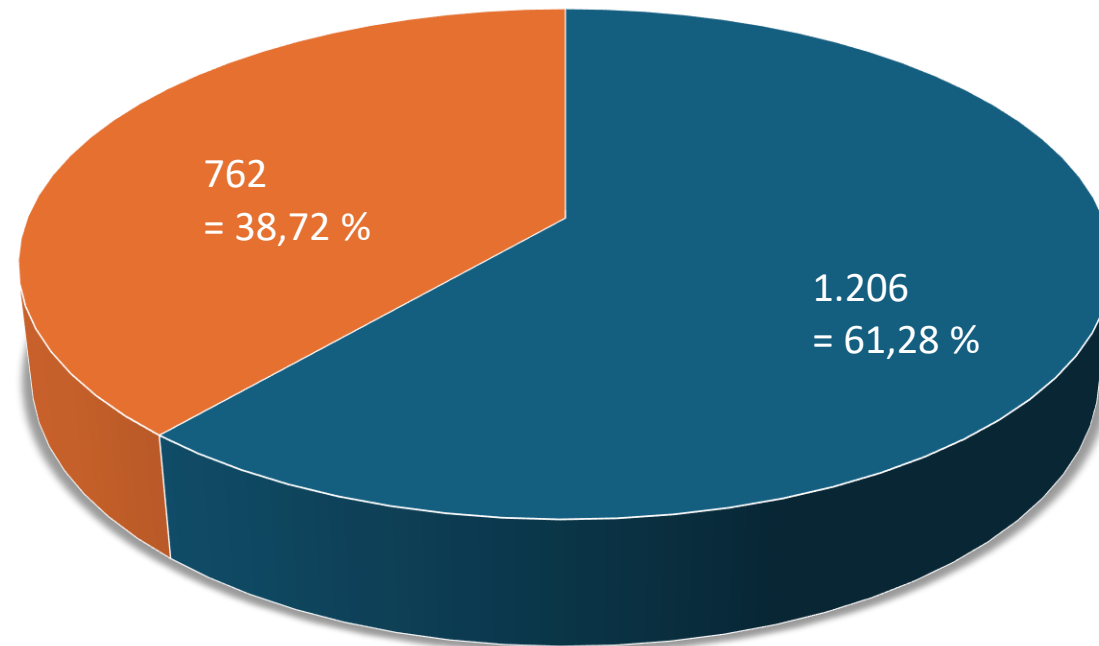

Die fünfzehn größten Vereine nach Mitgliedern

Rang	Sportverein	Mitglieder
1	1. Fußball-Club 1900 Kaiserslautern	27.954
2	Deutscher Alpenverein Sektion Landau/Pfalz	4.401
3	Turn- und Sportverein 1847 Speyer	3.676
4	Deutscher Alpenverein Sektion Kaiserslautern	3.510
5	Eisenbahner-Sportverein 1927 Ludwigshafen	3.013
6	Ludwigshafener Schwimmverein 07	2.834
7	Deutscher Alpenverein Neustadt	2.435
8	Turnverein 1890 Rheinzabern	2.188
9	Vereinigte Turnerschaft Zweibrücken 1861/97	1.991
10	Turnerschaft 1863 Germersheim	1.990
11	Turn- und Sportgemeinde 1861 Kaiserslautern	1.957
12	Deutscher Alpenverein Sektion Ludwigshafen	1.933
13	Deutscher Alpenverein Sektion Speyer	1.927
14	Turn- und Spielgemeinde 1954 Maxdorf	1.837
15	SG Stern Wörth/Germersheim	1.793

Ein- und Mehrspartenvereine

■ Einparteivereine ■ Mehrparteivereine