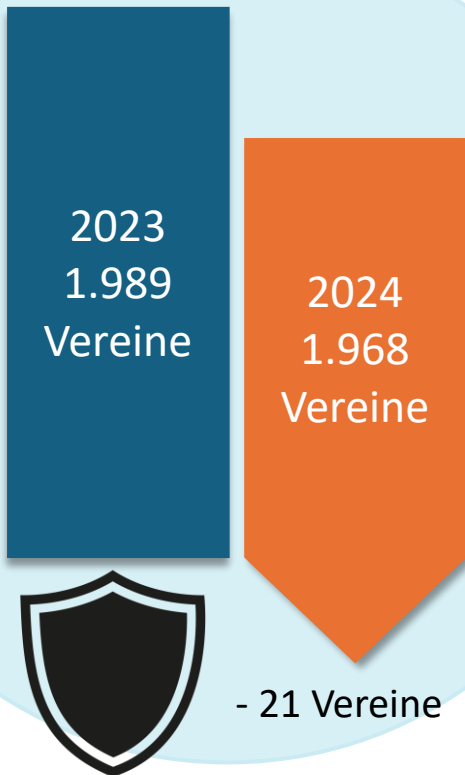

Kurzübersicht

Organisationsgrad:

35,87 %

aller Pfälzer sind Mitglied in einem Sportverein.